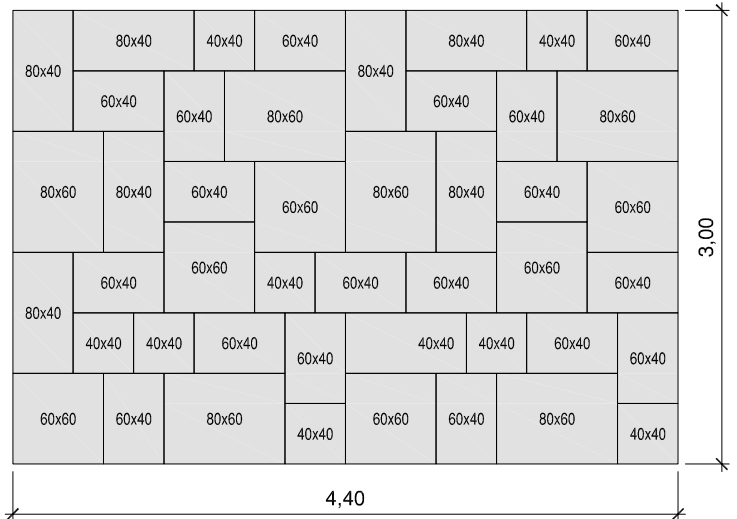

BRADSTONE

Vzory kladenia

BRADSTONE® - Lias platne

vzor z 1 palety

vzor z 2 paliet

vzor 1	mix 5 formátov (cm)
	40x40, 60x40, 60x60, 80x40, 80x60
spotreba ks/m²	vzorová skladba z 1 palety

vzor 2	mix 5 formátov (cm)
	40x40, 60x40, 60x60, 80x40, 80x60
spotreba ks/m²	vzorová skladba z 2 paliet

vzor z 1 palety

vzor 3	mix 5 formátov (cm)
	40x40, 60x40, 60x60, 80x40, 80x60
spotreba ks/m²	vzorová skladba z 1 palety

BRADSTONE® - Lias platne

vzor 4	mix 5 formátov (cm)
	40x40, 60x40, 60x60, 80x40, 80x60
spotreba ks/m²	vzorová skladba z 1 palety

vzor 5	mix 5 formátov (cm)
	40x40, 60x40, 60x60, 80x40, 80x60
spotreba ks/m²	vzorová skladba z 1 palety

BRADSTONE

Vzory kladenia

BRADSTONE® - Lias platne

vzor 6	mix 5 formátov (cm)	formát (cm)
	40x40, 60x40, 60x60, 80x40, 80x60	platňa s drážkami 80x20
spotreba ks/m²	vzorová skladba z 1 palety	3 ks na 1 paletu

vzor 7	mix 5 formátov (cm)
	40x40, 60x40, 60x60, 80x40, 80x60
spotreba ks/m²	vzorová skladba z 1 palety