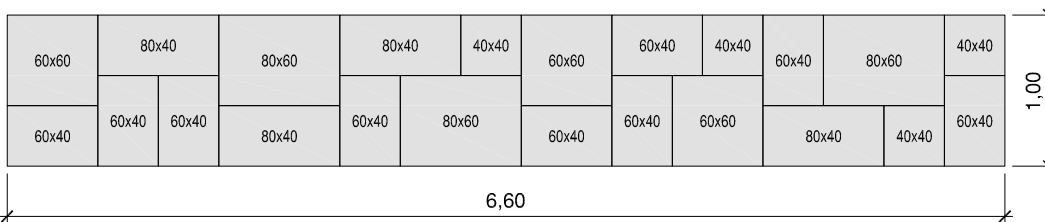

BRADSTONE

Vzory kladenia

BRADSTONE® - Lias platne

vzor z 1 palety

vzor z 2 paliet

vzor 1	mix 5 formátov (cm)
	40x40, 60x40, 60x60, 80x40, 80x60
spotreba ks/m²	vzorová skladba z 1 palety

vzor 2	mix 5 formátov (cm)
	40x40, 60x40, 60x60, 80x40, 80x60
spotreba ks/m²	vzorová skladba z 2 paliet

vzor z 1 palety

vzor 3	mix 5 formátov (cm)
	40x40, 60x40, 60x60, 80x40, 80x60
spotreba ks/m²	vzorová skladba z 1 palety

BRADSTONE® - Lias platne

vzor 4	mix 5 formátov (cm)
	40x40, 60x40, 60x60, 80x40, 80x60
spotreba ks/m²	vzorová skladba z 1 palety

vzor 5	mix 5 formátov (cm)
	40x40, 60x40, 60x60, 80x40, 80x60
spotreba ks/m²	vzorová skladba z 1 palety

BRADSTONE

Vzory kladenia

BRADSTONE® - Lias platne

vzor 6	mix 5 formátov (cm)	formát (cm)
	40x40, 60x40, 60x60, 80x40, 80x60	platňa s drážkami 80x20
spotreba ks/m²	vzorová skladba z 1 palety	3 ks na 1 paletu

vzor 7	mix 5 formátov (cm)
	40x40, 60x40, 60x60, 80x40, 80x60
spotreba ks/m²	vzorová skladba z 1 palety