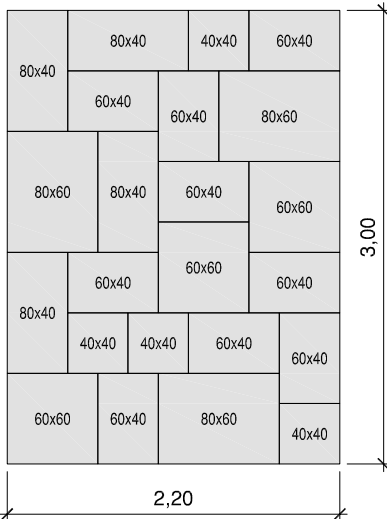

BRADSTONE

Vzory kladenia

BRADSTONE® - Lias platne

vzor z 1 palety

vzor z 2 paliet

vzor 1	mix 5 formátov (cm)
	40x40, 60x40, 60x60, 80x40, 80x60
spotreba ks/m²	vzorová skladba z 1 palety

vzor 2	mix 5 formátov (cm)
	40x40, 60x40, 60x60, 80x40, 80x60
spotreba ks/m²	vzorová skladba z 2 paliet

vzor z 1 palety

vzor 3	mix 5 formátov (cm)
	40x40, 60x40, 60x60, 80x40, 80x60
spotreba ks/m²	vzorová skladba z 1 palety

BRADSTONE® - Lias platne

vzor 4	mix 5 formátov (cm)
	40x40, 60x40, 60x60, 80x40, 80x60
spotreba ks/m²	vzorová skladba z 1 palety

vzor 5	mix 5 formátov (cm)
	40x40, 60x40, 60x60, 80x40, 80x60
spotreba ks/m²	vzorová skladba z 1 palety

BRADSTONE

Vzory kladenia

BRADSTONE® - Lias platne

vzor 6	mix 5 formátov (cm)	formát (cm)
	40x40, 60x40, 60x60, 80x40, 80x60	platňa s drážkami 80x20
spotreba ks/m²	vzorová skladba z 1 palety	3 ks na 1 paletu

vzor 7	mix 5 formátov (cm)
	40x40, 60x40, 60x60, 80x40, 80x60
spotreba ks/m²	vzorová skladba z 1 palety