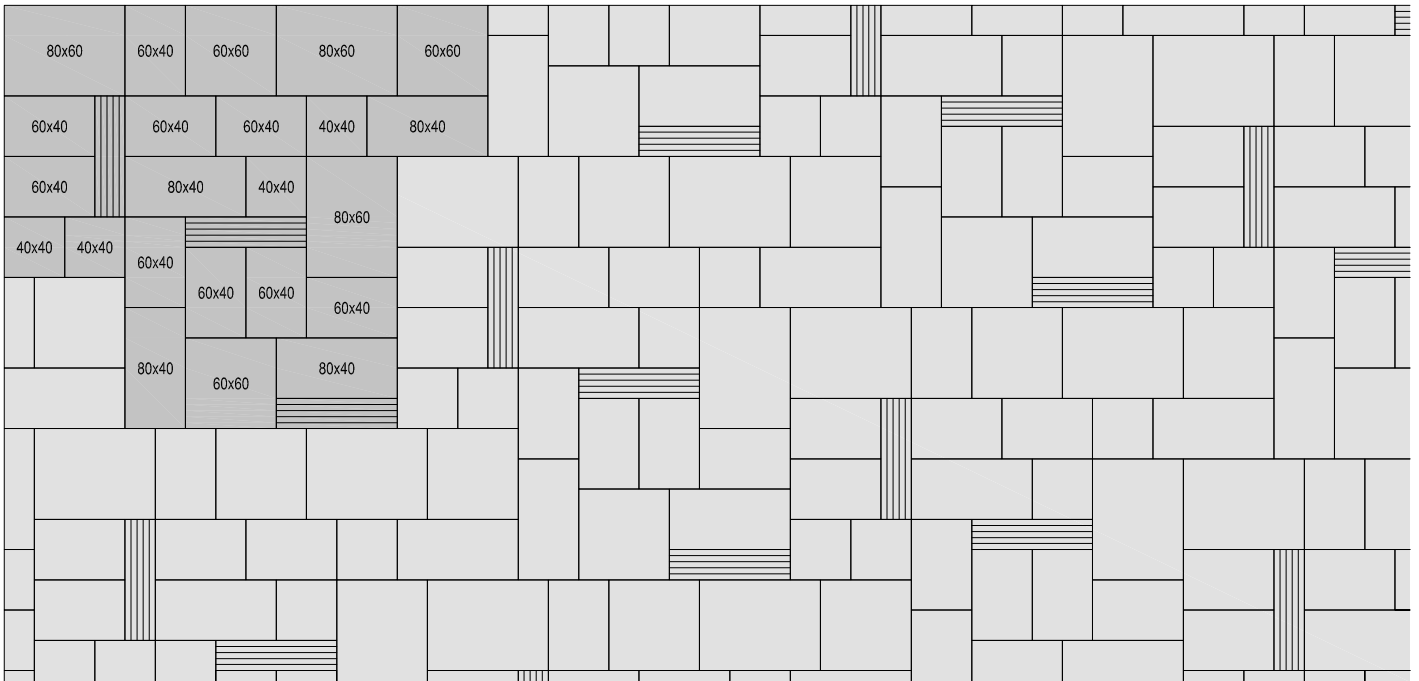

BRADSTONE

Vzory kladenia

BRADSTONE® - Lias platne

vzor z 1 palety

vzor z 2 paliet

vzor 1	mix 5 formátov (cm)
	40x40, 60x40, 60x60, 80x40, 80x60
spotreba ks/m²	vzorová skladba z 1 palety

vzor 2	mix 5 formátov (cm)
	40x40, 60x40, 60x60, 80x40, 80x60
spotreba ks/m²	vzorová skladba z 2 paliet

vzor z 1 palety

vzor 3	mix 5 formátov (cm)
	40x40, 60x40, 60x60, 80x40, 80x60
spotreba ks/m²	vzorová skladba z 1 palety

BRADSTONE® - Lias platne

vzor 4	mix 5 formátov (cm)
	40x40, 60x40, 60x60, 80x40, 80x60
spotreba ks/m²	vzorová skladba z 1 palety

vzor 5	mix 5 formátov (cm)
	40x40, 60x40, 60x60, 80x40, 80x60
spotreba ks/m²	vzorová skladba z 1 palety

BRADSTONE

Vzory kladenia

BRADSTONE® - Lias platne

vzor 6	mix 5 formátov (cm)	formát (cm)
	40x40, 60x40, 60x60, 80x40, 80x60	platňa s drážkami 80x20
spotreba ks/m²	vzorová skladba z 1 palety	3 ks na 1 paletu

vzor 7	mix 5 formátov (cm)
	40x40, 60x40, 60x60, 80x40, 80x60
spotreba ks/m²	vzorová skladba z 1 palety